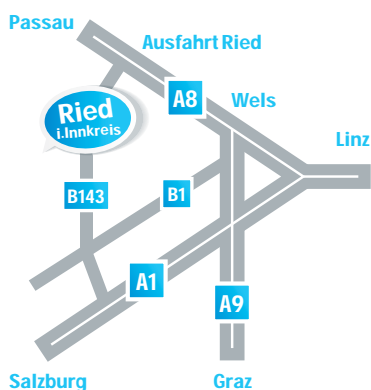

Anfahrt: Fahren Sie vom Zentrum Ried, am Bahnhof vorbei, in Richtung Eberschwang und Vöcklabruck. Kurz vor der Ortsausfahrt Ried – ca. 100 Meter nach einem beschränkten Bahnübergang – finden Sie uns auf der rechten Seite.